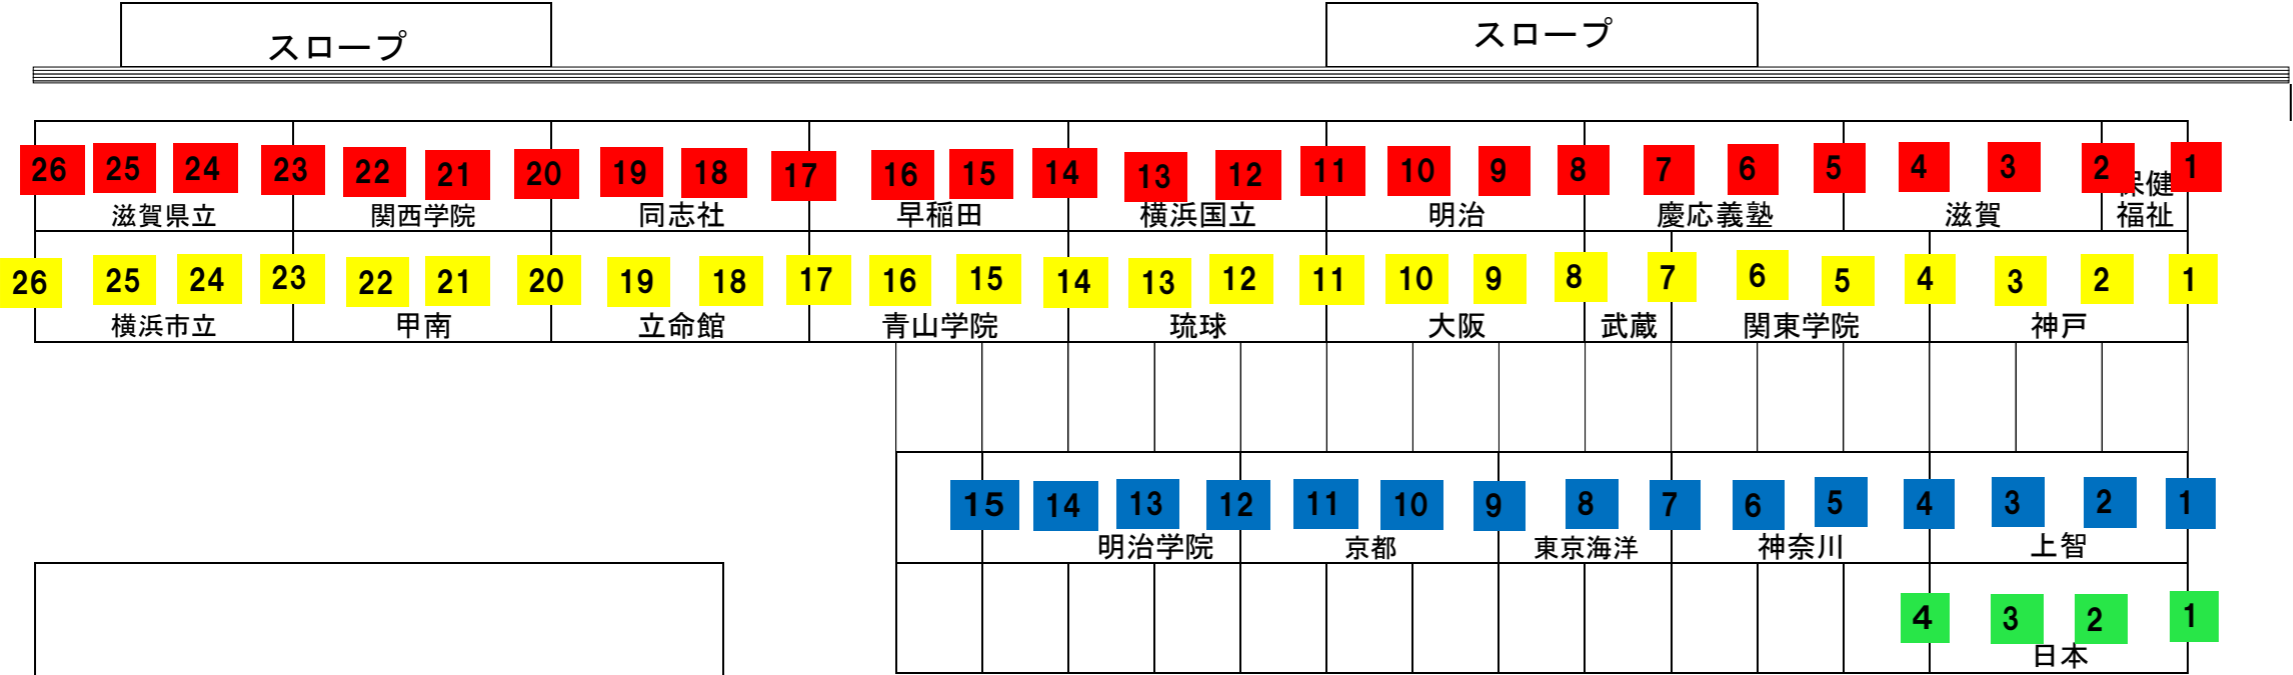

2022年度全日本学生ボードセーリング連盟 大学対抗戦配置図

NTC艇庫 **立入禁止**

旧艇庫 **立入禁止**

契 約 艇

契 約 艇

契約者・WSC利用者駐車場